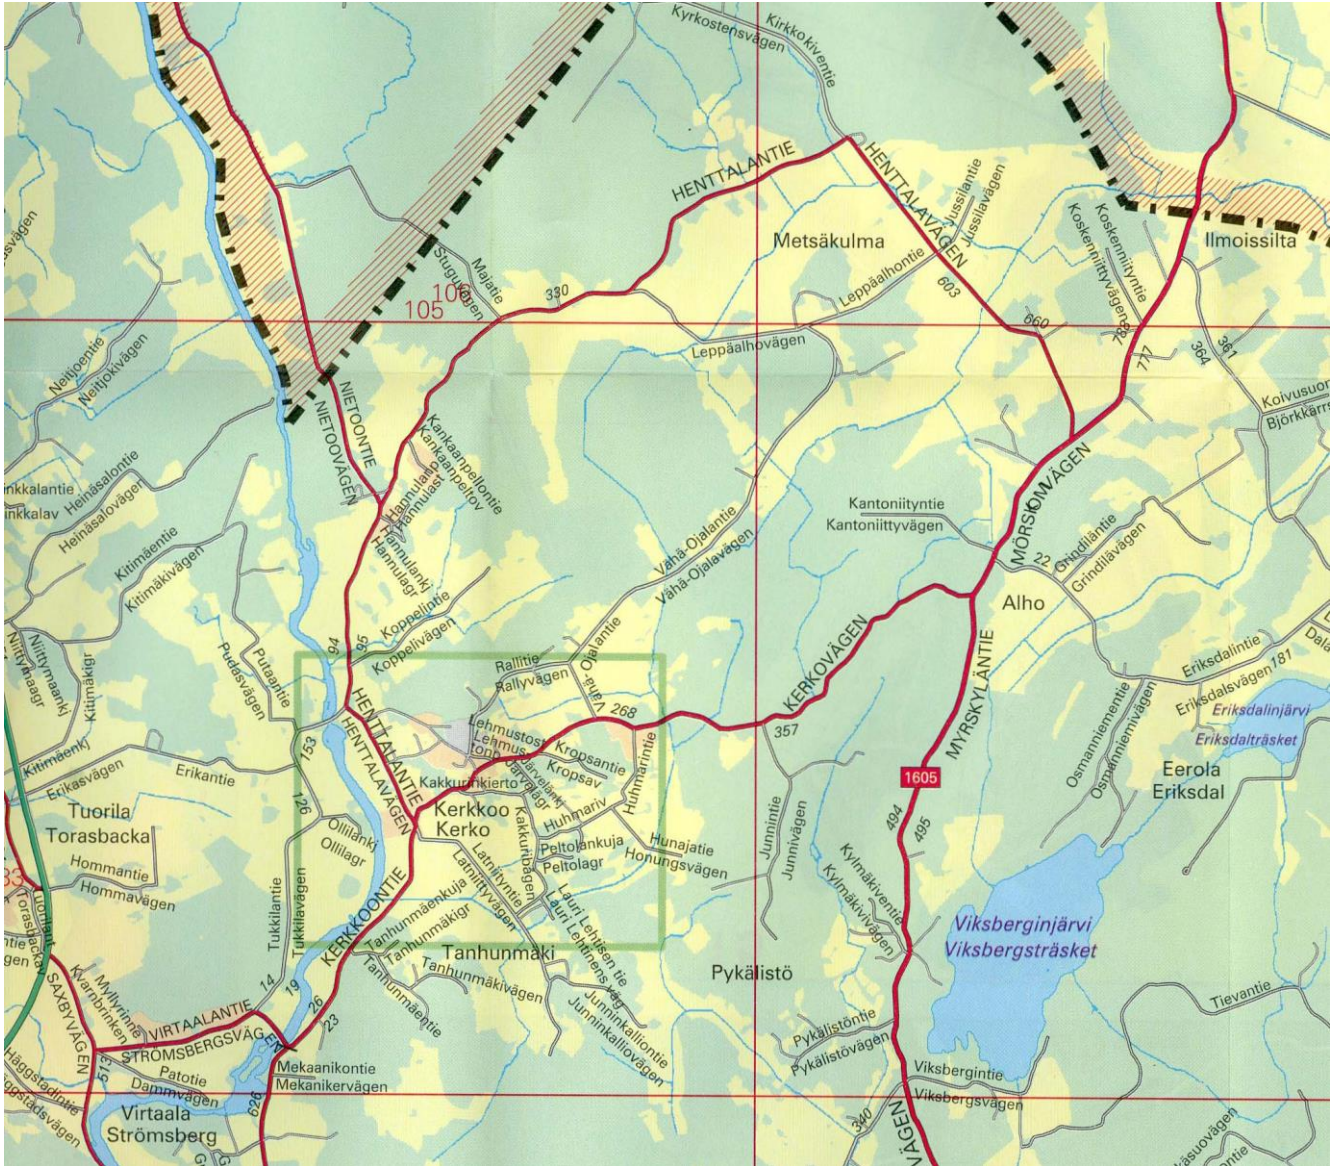

Kerkkoon kylän ja lähialueiden kartta:

Suurennos kylän keskustasta: