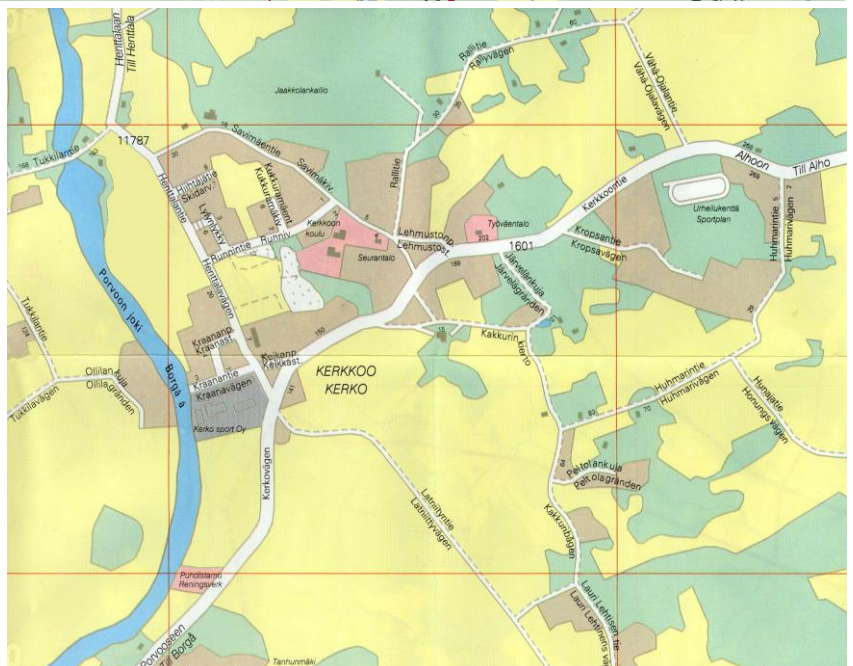

Kartat © Porvoon kaupungin kiinteistö- ja mittausosasto 2005

Tässä esitteessä julkaistaan kerkkoolaisten ja Kerkkoossa toimivien yritysten ja yhdistysten yhteystietoja. Ovatko tiedot muuttuneet tai puuttuvatko ne kokonaan? Ota yhteyttä asian korjaamiseksi Kerkkoon kyläyhdistyksen sihteeriin Piritta Simolaan (puh. 040-5548194 tai sähköposti psimola@mbnet.fi).